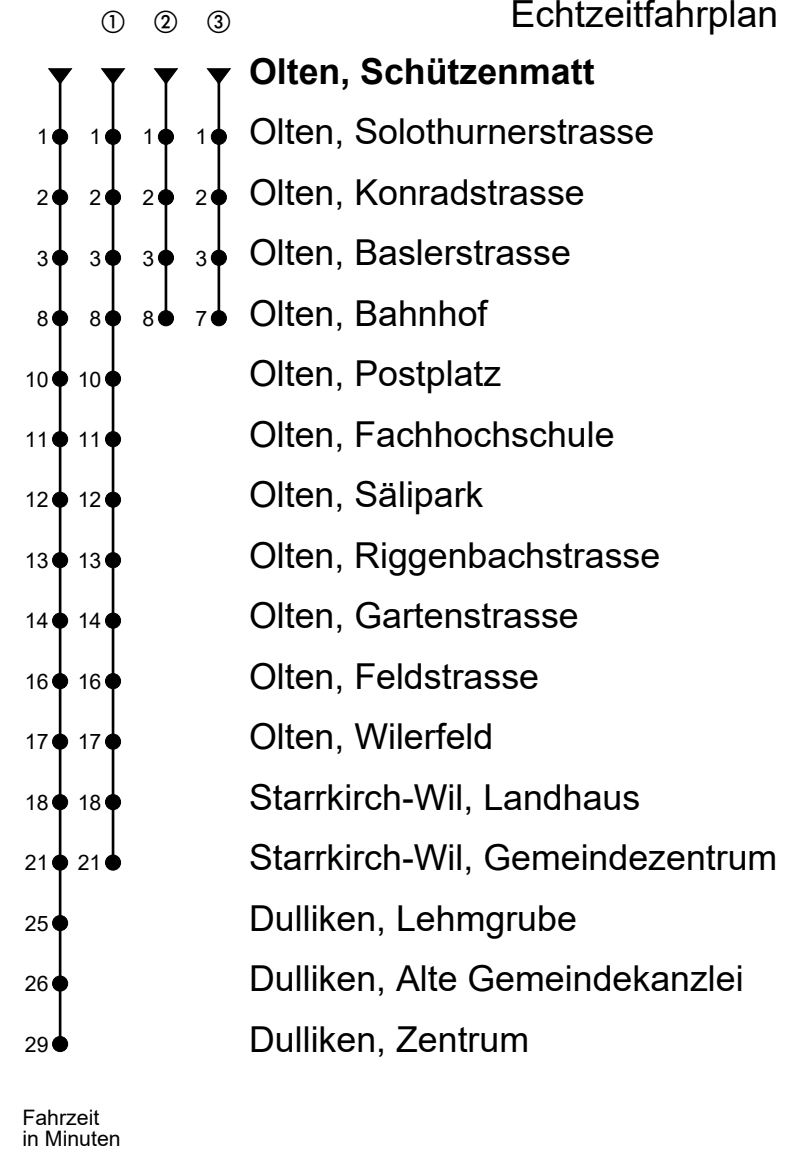

# 509

Olten, Schützenmatt

## Richtung Olten Bhf, Starrkirch-Wil, Dulliken

Gültig vom 15.12.2024 bis 13.12.2025

Echtzeitfahrplan

🕒	Montag - Freitag	Samstag	Sonntag
4			
5	44	44	
6	14 44	14 44	44 <sup>①</sup>
7	14 44	14 44	44 <sup>①</sup>
8	14 44	14 44	44 <sup>①</sup>
9	14 44	14 44	44 <sup>①</sup>
10	14 44	14 44	44 <sup>①</sup>
11	14 44	14 44	44 <sup>①</sup>
12	14 44	14 44	59 <sup>①</sup>
13	14 44	14 44	59 <sup>①</sup>
14	14 44	14 44	59 <sup>①</sup>
15	14 44	14 44	59 <sup>①</sup>
16	14 44	14 44	59 <sup>①</sup>
17	14 44	14 44	59 <sup>①</sup>
18	14 44	44 <sup>①</sup>	59 <sup>①</sup>
19	14 51 <sup>②</sup>	14 <sup>③</sup> 51 <sup>①</sup>	59 <sup>①</sup>
20	51 <sup>①</sup>	51 <sup>①</sup>	59 <sup>①</sup>
21	51 <sup>①</sup>	51 <sup>①</sup>	59 <sup>①</sup>
22	51 <sup>①</sup>	51 <sup>①</sup>	59 <sup>①</sup>
23			
0			
1			
2			
3			

### Anmerkungen:

Als Sonntage gelten: 25. und 26. Dezember, 1. und 2. Januar, Karfreitag, Ostermontag, Auffahrt, Pfingstmontag und 1. August.